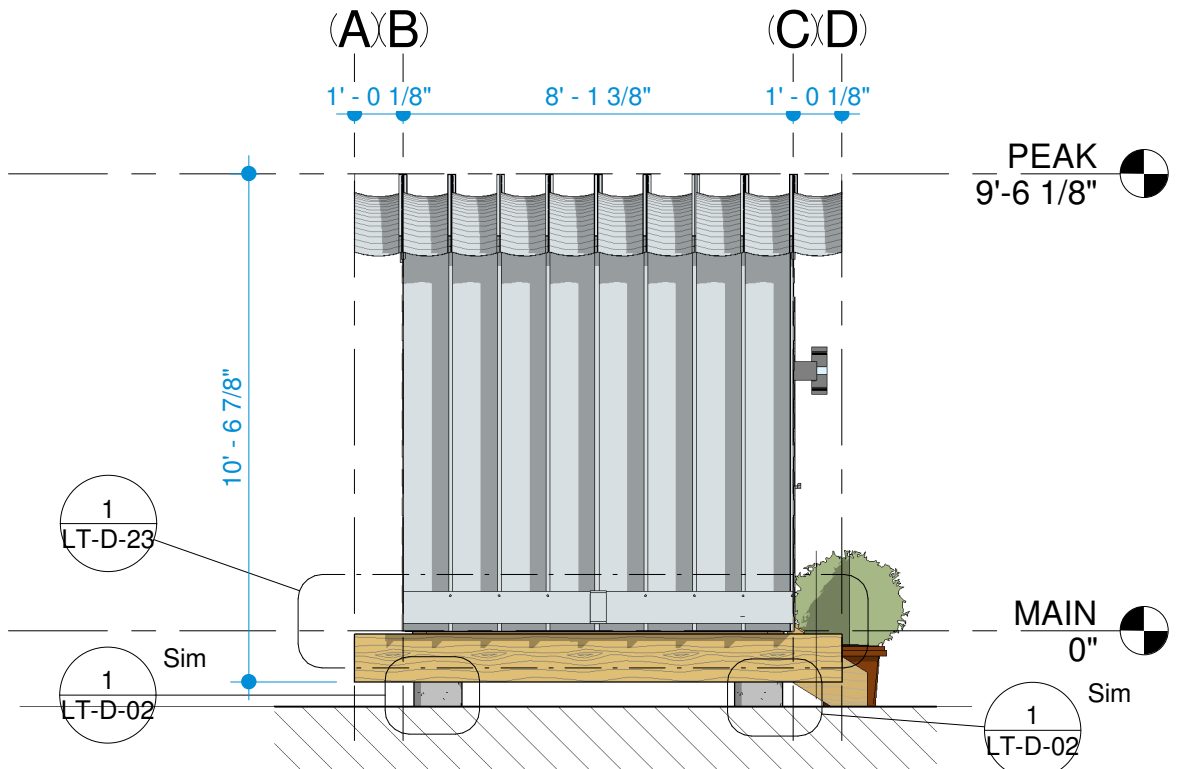

1 LT-East
1/4" = 1'-0"